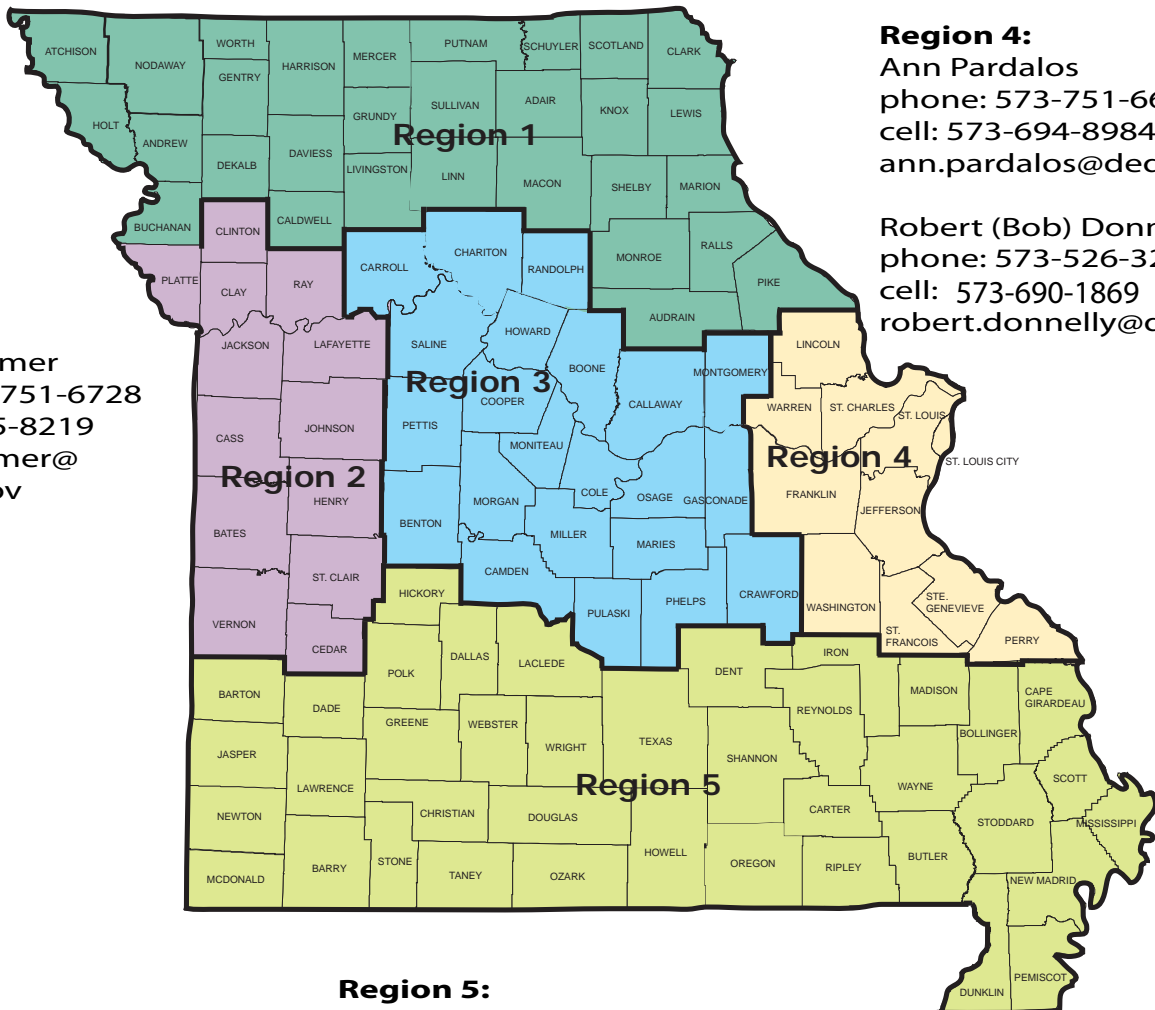

International Trade & Investment Office

Regional Contacts

Phone 573-751-4855

Fax 573-526-1567

Region 1:

Yan Li

phone: 573-751-7549

cell: 573-694-2147

yan.li@ded.mo.gov

Region 3:

Alice Bernard-Jones

phone: 573-526-4967

cell: 573-694-2072

alice.bernard-jones.mdfb@ded.mo.gov

Region 4:

Ann Pardalos

phone: 573-751-6605

cell: 573-694-8984

ann.pardalos@ded.mo.gov

Robert (Bob) Donnelly

phone: 573-526-3284

cell: 573-690-1869

robert.donnelly@ded.mo.gov

Region 2:

Krista Zurkamer

phone: 573-751-6728

cell: 573-645-8219

krista.zurkamer@
ded.mo.gov

Region 5:

Mark Wine

phone: 573-522-6524

cell: 573-694-0626

mark.wine@ded.mo.gov